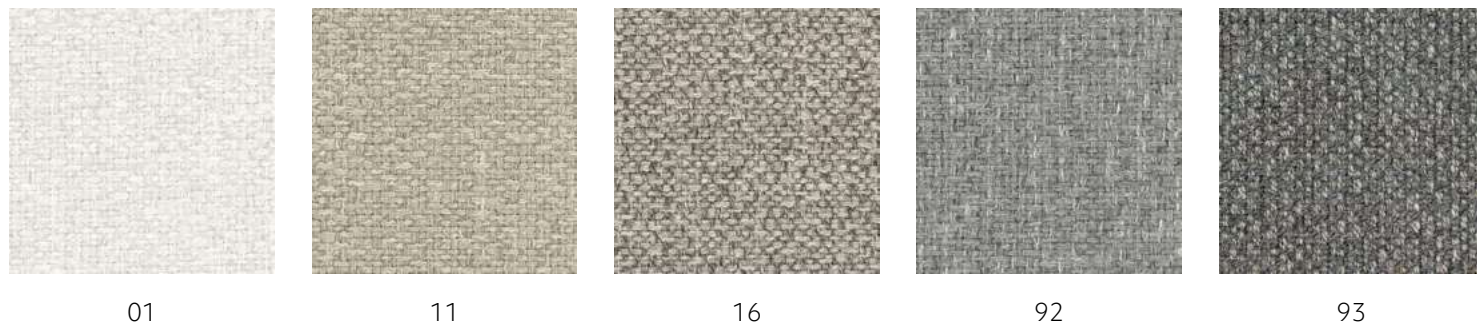

01   11   16   92   93