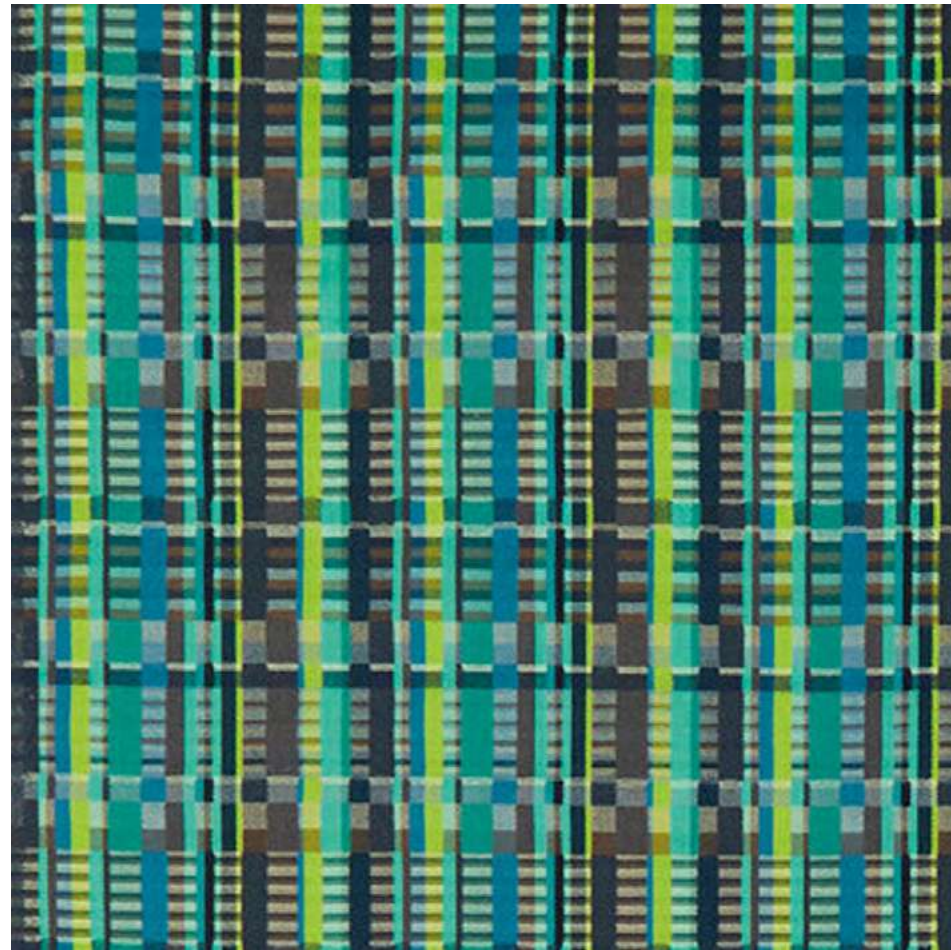

F7721-02

F7721-01

F7721-04

Gavotte Multicolor Jacquard

Composition: 92% WO | 8% PA
Martindale: 27 000
Width: 138 cm | 54"

F7722-02

F7722-03

F7722-01