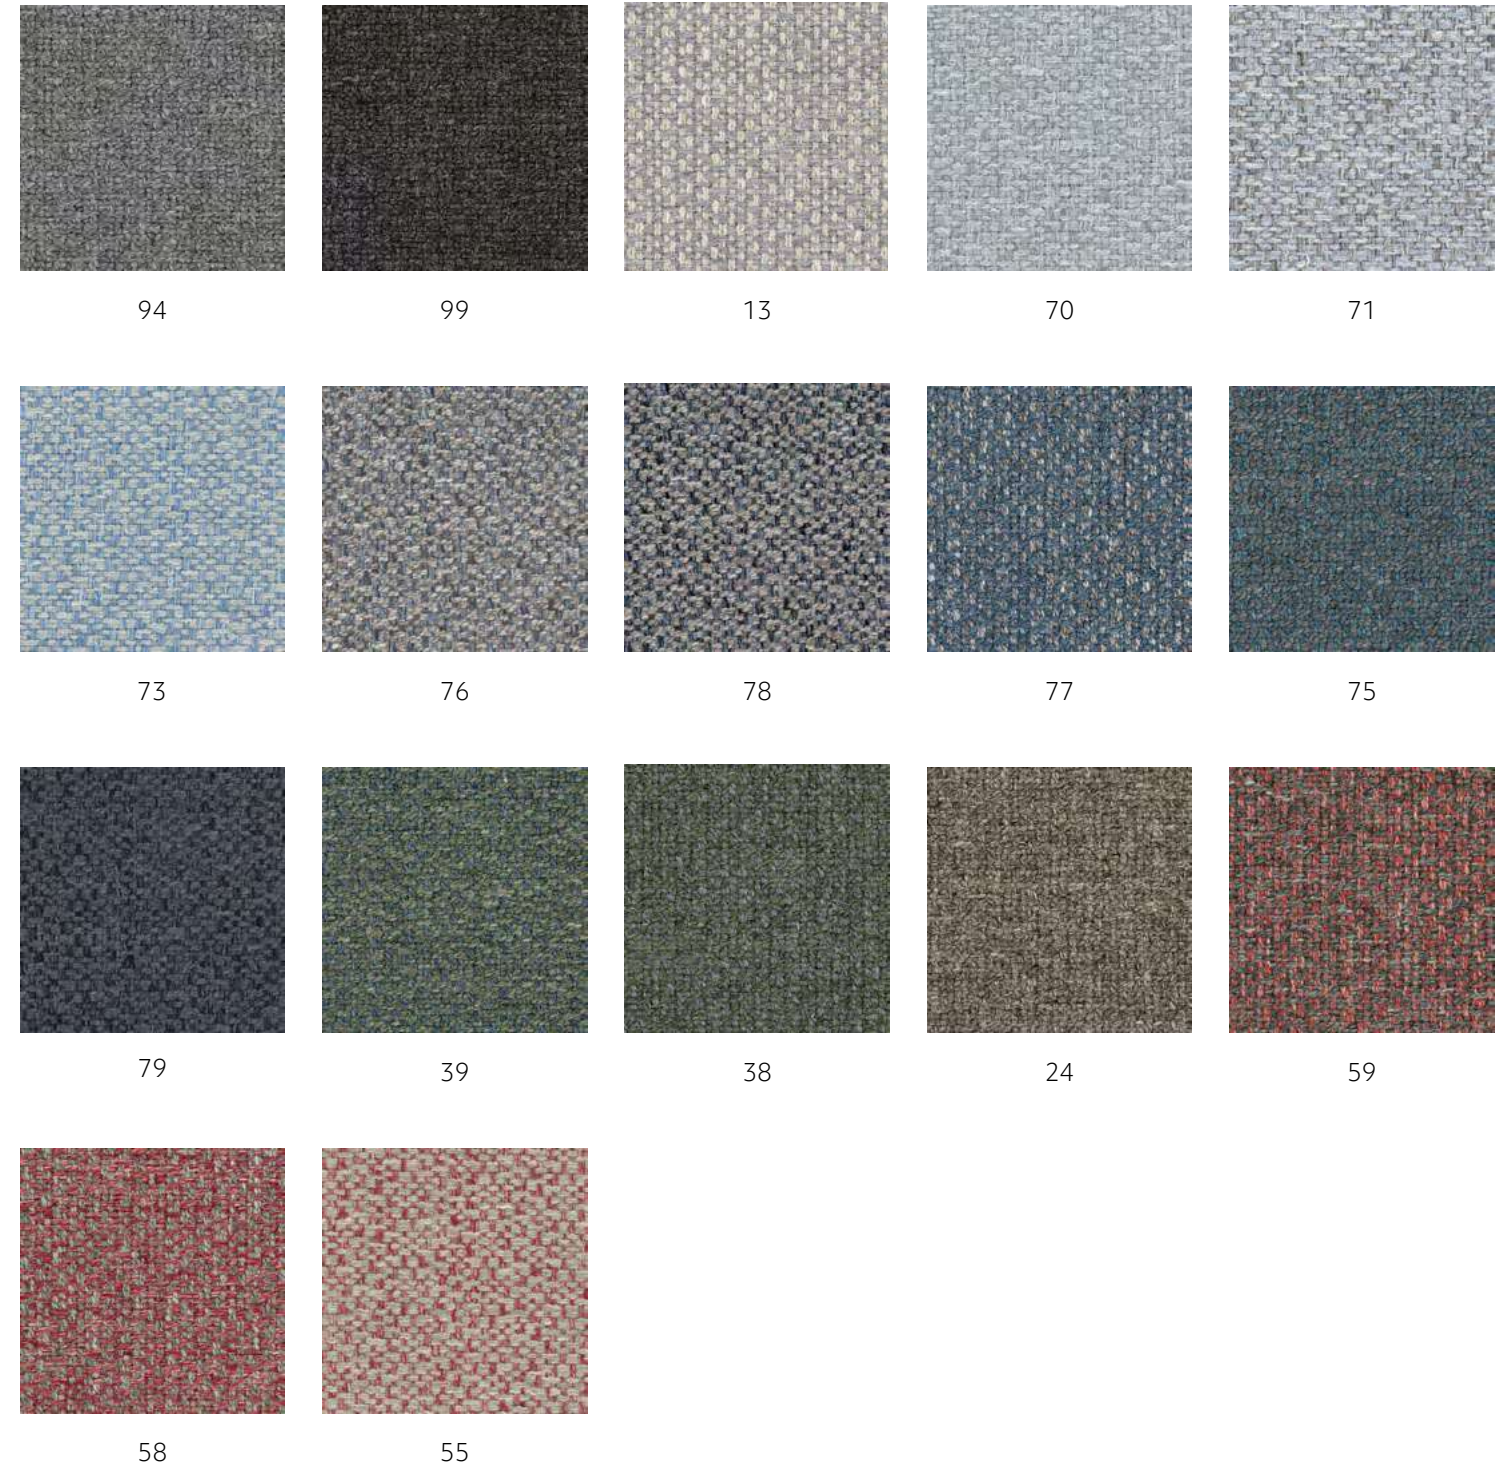

01   11   16   92   93