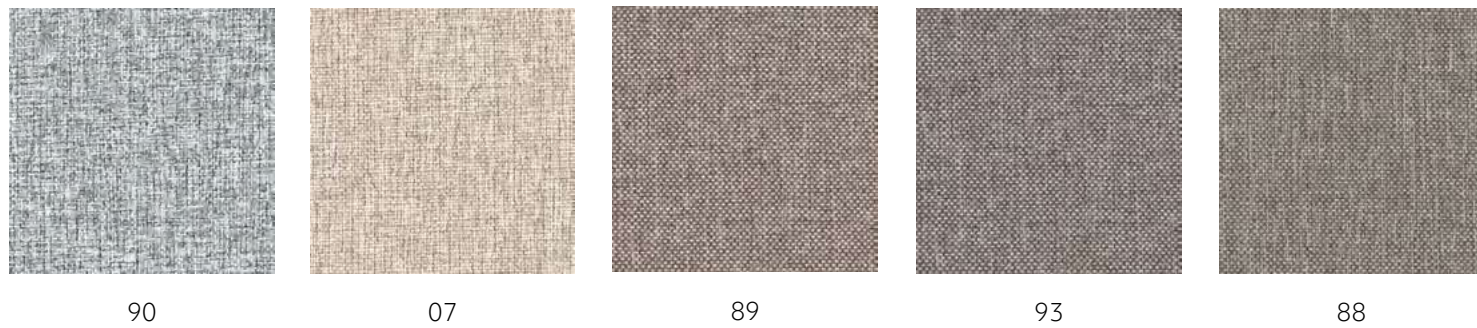

Composition: 100% PES
Martindale: 70 000
Width: 140 cm | 55"

16 19 85 89 93

99 77 74 71 70

75 34 41 45 52

56 64 60 61

03 01 11 08 84

Lars Linen Look

Composition: 100% PES
Martindale: 90 000
Width: 140 cm | 55"