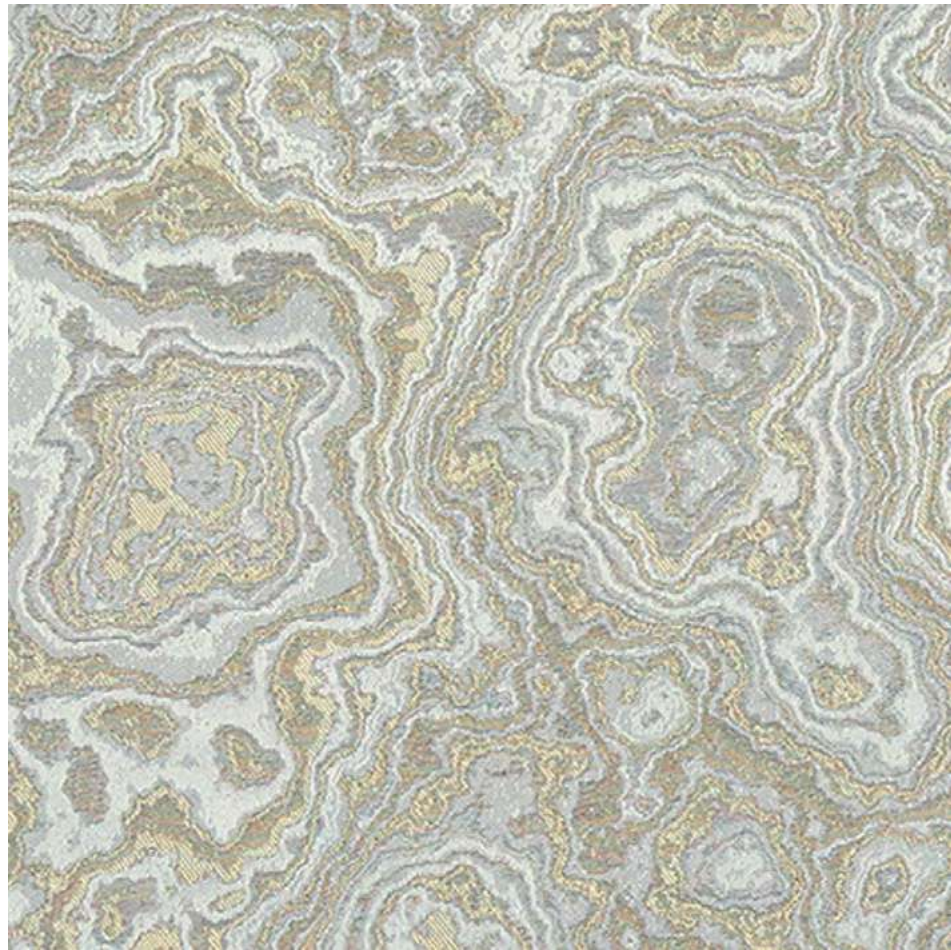

PO1436-06

Composition: 65% PVC | 35% PL
Martindale: 35 000
Width: 137 cm | 55"

PO1436-05

PO1436-03

PO1436-04

PO1436-02

PO1436-01

Mineral Jacquard